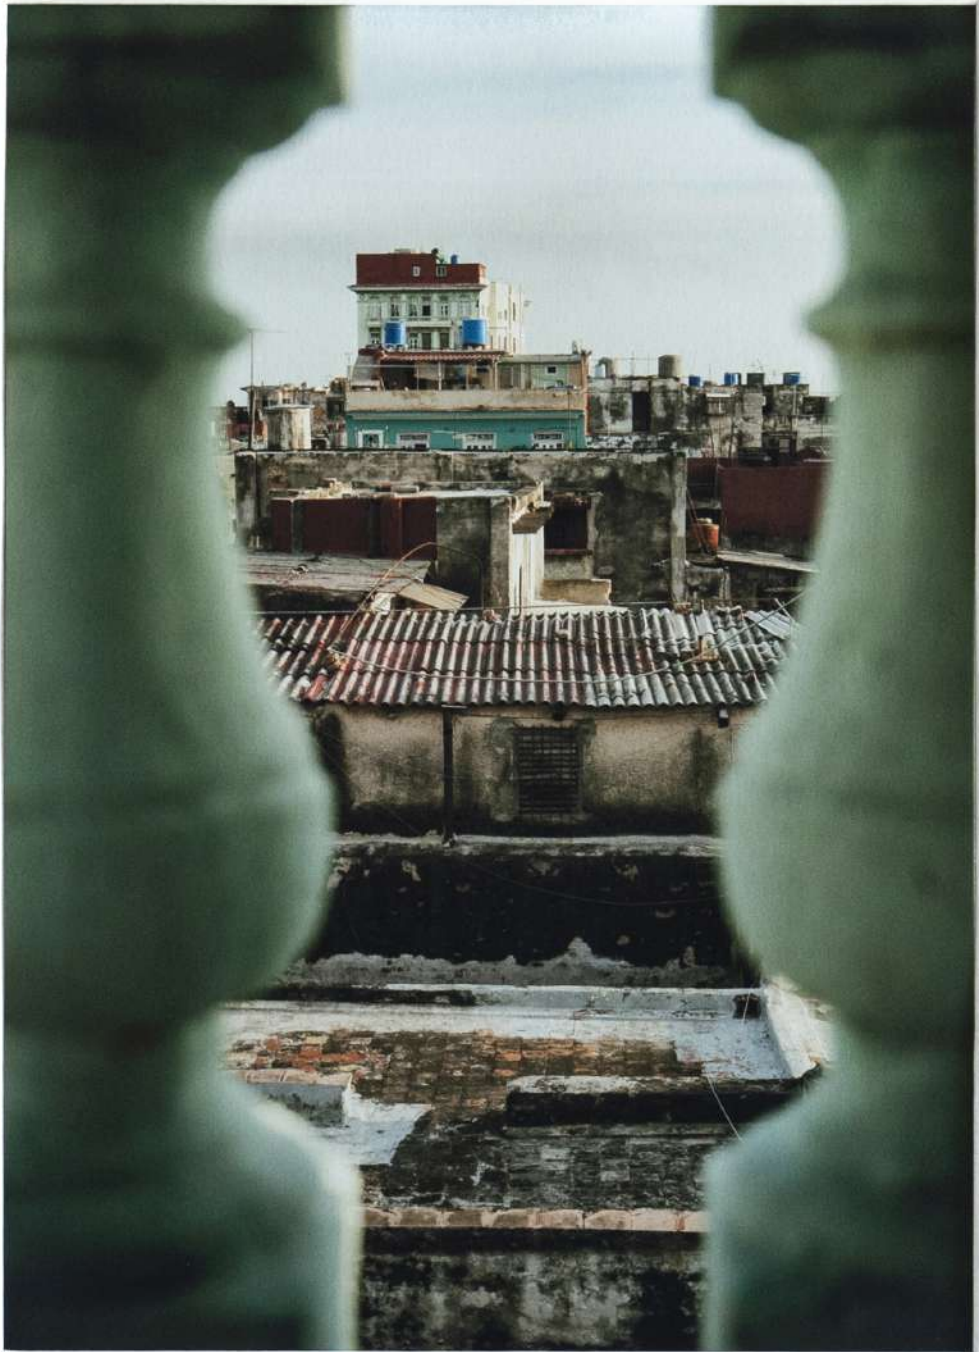

Silvia PARK HOTEL

**dim cm. 17.5 x 12.5**

**dim. cm. 17.5 x 12.5**

**dim foglio cm 35.5 x 50; dim disegno cm 15.5 x 24;**

PDA 2/4

*EB*

Monotype

Kidyan E '79