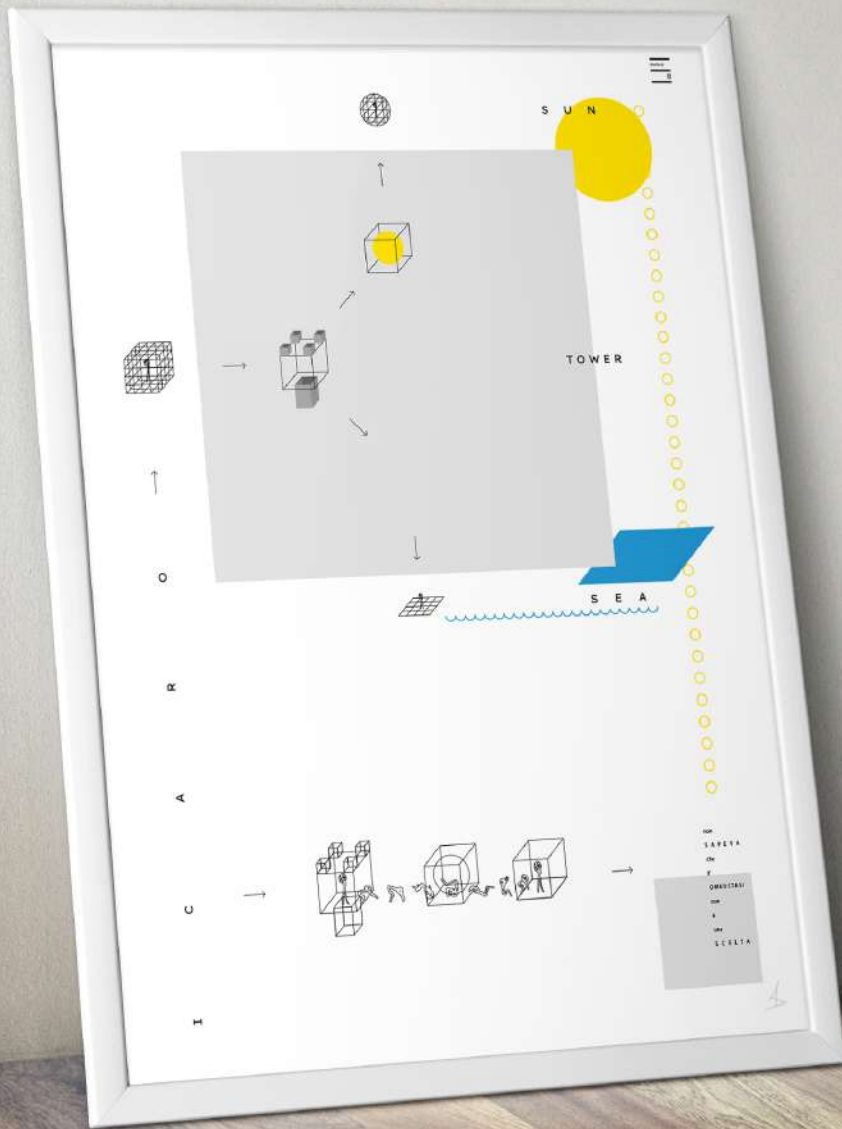

Silvia PARK HOTEL

**dim cm. 17.5 x 12.5**

**dim. cm. 17.5 x 12.5**

**dim foglio cm 35.5 x 50; dim disegno cm 15.5 x 24;**

PDA 2/4

*EB*

Monotype

Kidyan E '79